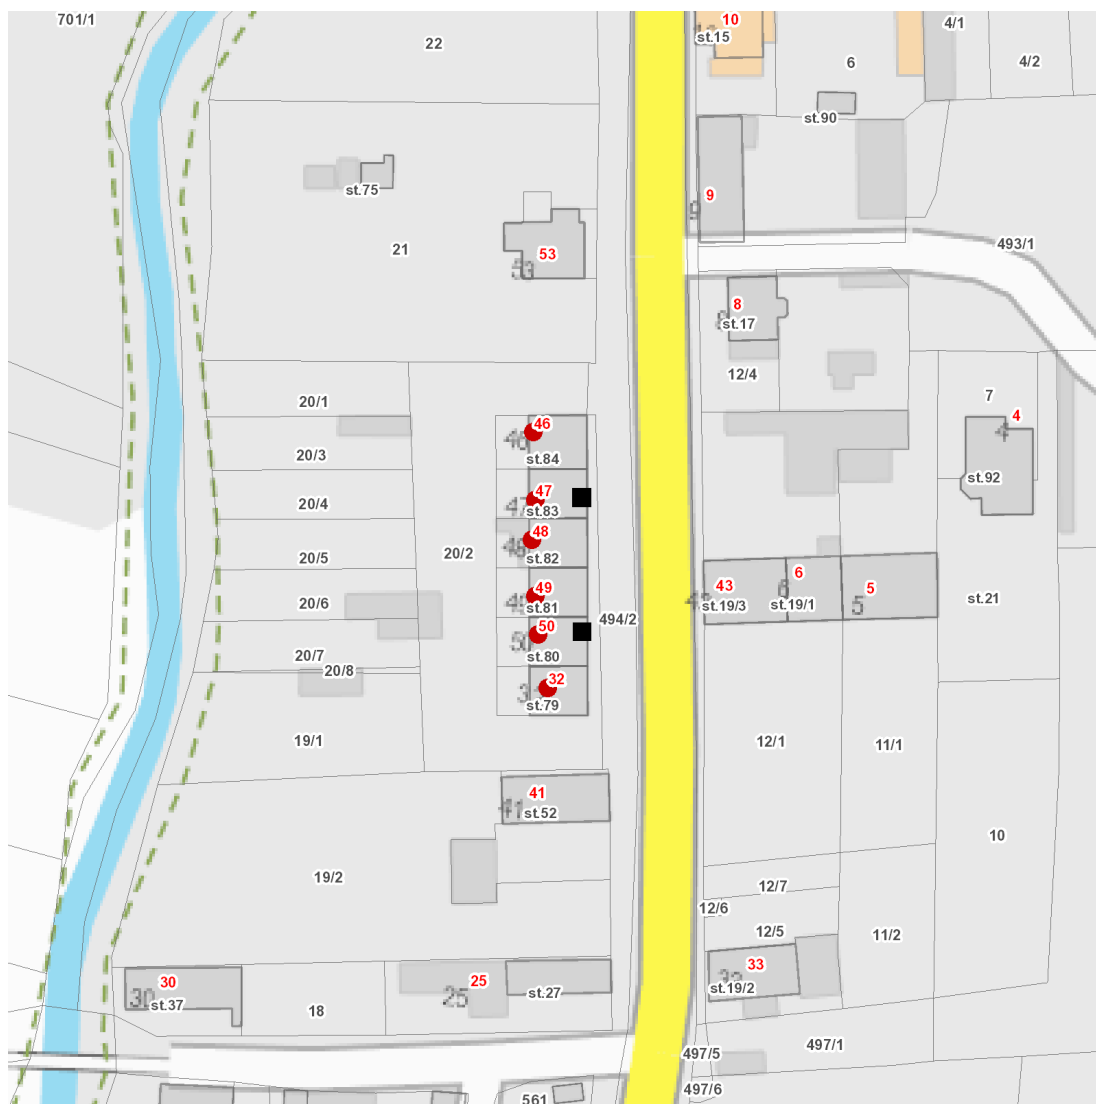

dne **1. 2. 2023** od **7:30** do **15:30** hodin

Plánovaná odstávka zahrnuje tyto lokality:**Chomutice (okres Jičín)**

část obce **Obora**
č. p. 32, 46-50

UPOZORNĚNÍ

Dotčené zařízení distribuční soustavy je nutné i v době odstávky považovat za zařízení pod napětím, a proto vás žádáme o dodržení všech zásad bezpečnosti a provedení opatření potřebných k zamezení případných škod na zdraví a majetku. | Provozovatelé výroben elektřiny jsou povinni zajistit přerušeni dodávky elektřiny z výroby do vypnutého úseku distribuční soustavy.

NEJDE VÁM ELEKTŘINA...

TIP: Registrujte se zdarma na www.cezdistribuce.cz/sluzba a informace o odstávkách elektřiny budete dostávat e-mailem nebo SMS. U poruch zasíláme SMS s předpokládanou dobou obnovení dodávek. | Aktuální stav dodávek elektřiny na konkrétní adrese zjistíte snadno, rychle a bez registrace na portále **Bez Štávy** (www.bezstavy.cz).

dne 1. 2. 2023 od 7:30 do 15:30 hodin

Orientační mapový podklad odstávkou dotčených lokalit

VYSVĚTLIVKY

- – adresy dotčené odstávkou elektřiny
- – místa připojení k elektrické síti dotčená odstávkou

INFORMACE ZASLÁNA

IDDS: bzvbymr (Obec Chomutice)